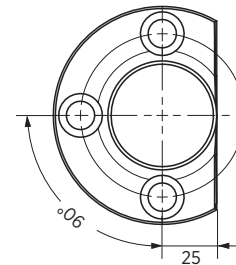

**Materiał / Material**

**CK45 kuty / forged**  
**800÷1000 N/mm<sup>2</sup>**

**Jak zamówić / How to order**

**Symbol: M304-09-00-l**

**Długość l jest podawana przez klienta**  
**(max długość 600 mm)**  
*Size of l is given by customer*  
*(max length 600mm)*

**np / for example:**  
**l=165**

**Symbol: M304-09-00-165**

**Inne wymiary na żądanie**  
*Other dimensions on demand*

**Forma - A**  
*Form - A*

**Forma - B**  
*Form - B*

Symbol	Forma <i>Form</i>	Max obciążenie <i>Max load</i> (kN)
M304-09-00-l	A	80
M304-09-01-l	B	80