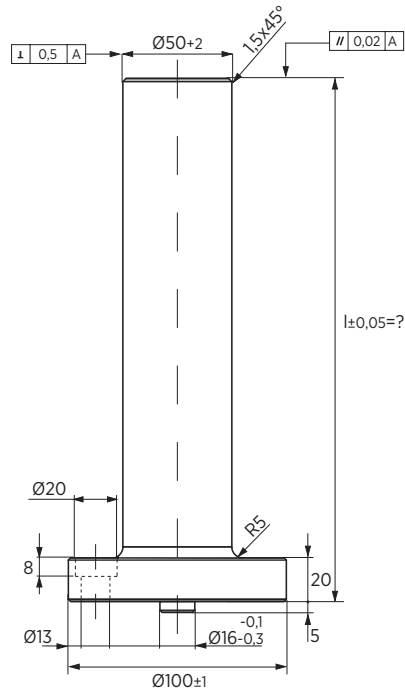

**Materiał / Material**

**CK45 kuty / forged**  
**800÷1000 N/mm<sup>2</sup>**

**Jak zamówić / How to order**

**Symbol: M304-09-00-l**

**Długość l jest podawana przez klienta**  
**(max długość 600 mm)**  
*Size of l is given by customer*  
*(max length 600mm)*

**np / for example:**  
**l=165**

**Symbol: M304-09-00-165**

**Inne wymiary na żądanie**  
*Other dimensions on demand*

**Forma - A**  
*Form - A*

**Forma - B**  
*Form - B*

Symbol	Forma <i>Form</i>	Max obciążenie <i>Max load</i> (kN)
M304-09-00-l	A	80
M304-09-01-l	B	80