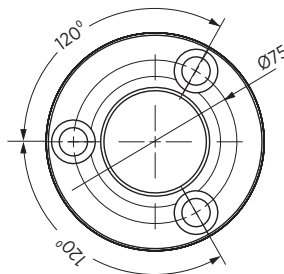

**Materiał / Material**

**CK45 kuty / forged**  
**800÷1000 N/mm<sup>2</sup>**

**Jak zamówić / How to order**

**Symbol: M304-09-00-l**

**Długość l jest podawana przez klienta**  
**(max długość 600 mm)**  
*Size of l is given by customer*  
*(max length 600mm)*

**np / for example:**  
**l=165**

**Symbol: M304-09-00-165**

**Inne wymiary na żądanie**  
*Other dimensions on demand*

**Forma - A**  
*Form - A*

**Forma - B**  
*Form - B*

Symbol	Forma <i>Form</i>	Max obciążenie <i>Max load</i> (kN)
M304-09-00-l	A	80
M304-09-01-l	B	80