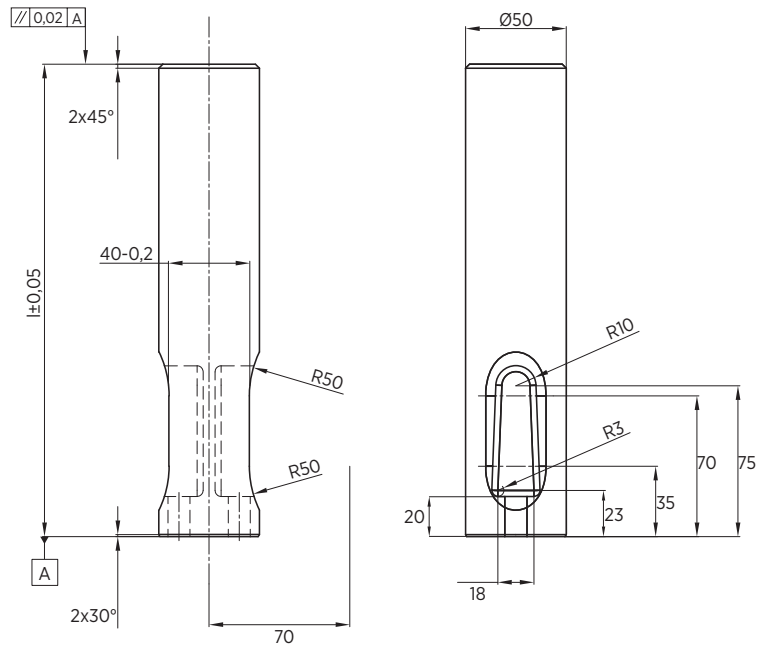

SWORZNIE DOCISKU

AIR PINS

M304-10

Material / Material

1.7227 (42CrMoS4+QT)

Jak zamówić / How to order

Symbol: M304-10-I

Długość l jest podawana przez klienta

Size of l is given by customer

np / for example:

l=165

Symbol: M304-10-165

Inne wymiary na żądanie

Other dimensions on demand

Symbol	Max obciążenie Max load (kN)
M304-10-I	80

Elementy transportowe, mocujące i złączne