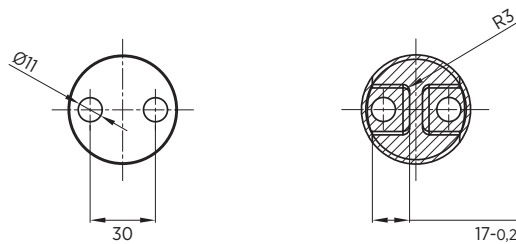

SWORZNIE DOCISKU

AIR PINS

M304-10

Material / Material

1.7227 (42CrMoS4+QT)

Jak zamówić / How to order

Symbol: M304-10-I

Długość l jest podawana przez klienta

Size of l is given by customer

np / for example:

l=165

Symbol: M304-10-165

Inne wymiary na żądanie

Other dimensions on demand

Symbol	Max obciążenie Max load (kN)
M304-10-I	80

Elementy transportowe, mocujące i złączne