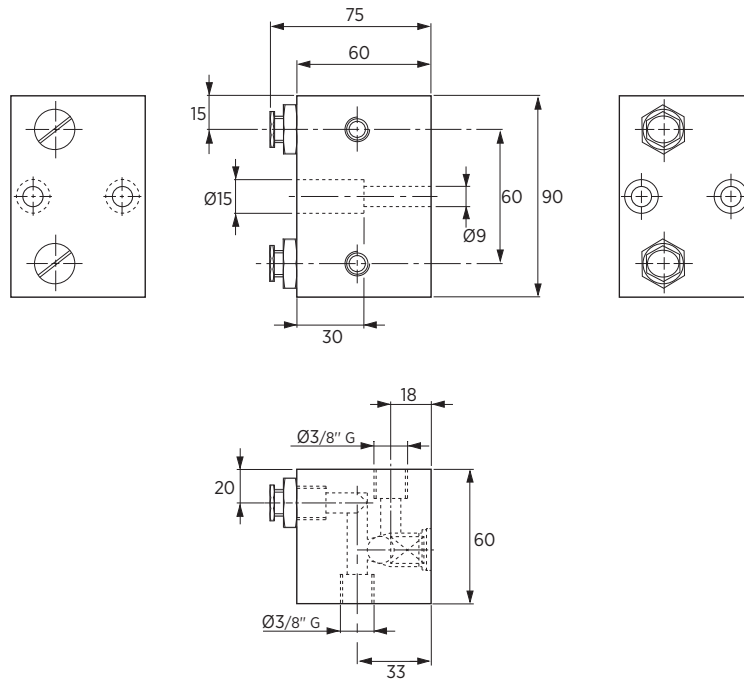

KONTROLERY PRZEPŁYWU

FLUX CONTROL

M308-01

Materiał / Material

CK45

Jak zamówić / How to order

Symbol: M308-01-090-060

Inne wymiary na żądanie
Other dimensions on demand

Symbol

M308-01-090-060

Elementy transportowe, mocujące i złączne