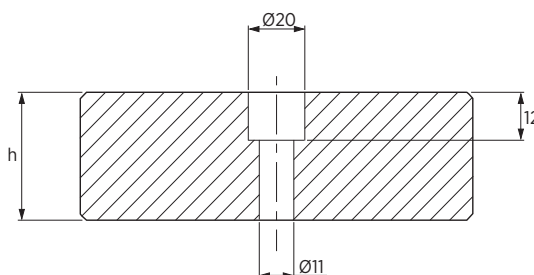

WPUSTY PASOWANE

KEYS

M317-04

Materiał / Material

CK45

Jak zamówić / How to order

Symbol: M317-04-2525125

Inne wymiary na żądanie
Other dimensions on demand

Symbol	w h11	h	l
M317-04-2525080	25	25	80
M317-04-2525125	25	25	125
M317-04-3030080	30	30	80
M317-04-3030125	30	30	125

Elementy transportowe, mocujące i złączne