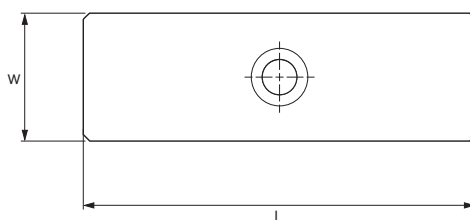

WPUSTY PASOWANE

KEYS

M317-04

Materiał / Material

CK45

Jak zamówić / How to order

Symbol: M317-04-2525125

Inne wymiary na żądanie
Other dimensions on demand

Symbol	w h11	h	l
M317-04-2525080	25	25	80
M317-04-2525125	25	25	125
M317-04-3030080	30	30	80
M317-04-3030125	30	30	125

Elementy transportowe, mocujące i złączne