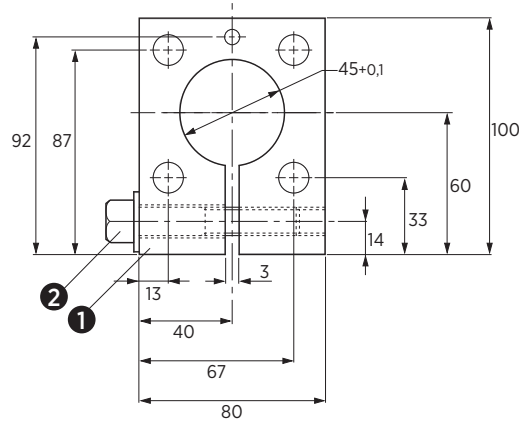

UCHWYTY MOCUJĄCE

COUPLING CLAMPS

M319-01

Materiał / Material

1. CK45
2. M12x70 DIN 931 (8.8)

Jak zamówić / How to order

Symbol: M319-01-100080

Inne wymiary na żądanie
Other dimensions on demand

Symbol
M319-01-100080

TULEJE

SLEEVE

M319-01

Materiał / Material

1. CK45
2. STAR 0658-225-40

Jak zamówić / How to order

Symbol: M319-01-045200

Inne wymiary na żądanie
Other dimensions on demand

Symbol	l	l1
M319-01-045112	112	40
M319-01-045200	200	120

Elementy transportowe, mocujące i złączne