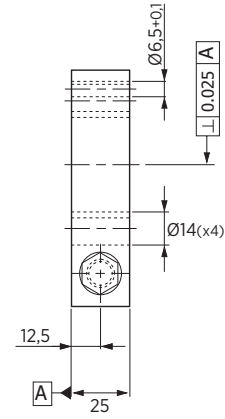

UCHWYTY MOCUJĄCE

COUPLING CLAMPS

M319-01

Materiał / Material

1. CK45
2. M12x70 DIN 931 (8.8)

Jak zamówić / How to order

Symbol: M319-01-100080

Inne wymiary na żądanie
Other dimensions on demand

Symbol
M319-01-100080

TULEJE

SLEEVE

M319-01

Materiał / Material

1. CK45
2. STAR 0658-225-40

Jak zamówić / How to order

Symbol: M319-01-045200

Inne wymiary na żądanie
Other dimensions on demand

Symbol	l	l1
M319-01-045112	112	40
M319-01-045200	200	120

Elementy transportowe, mocujące i złączne