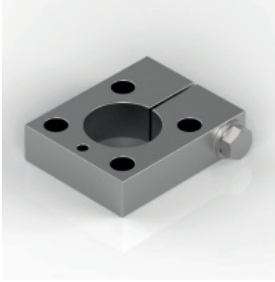

UCHWYTY MOCUJĄCE

COUPLING CLAMPS

M319-01

Materiał / Material

1. CK45
2. M12x70 DIN 931 (8.8)

Jak zamówić / How to order

Symbol: M319-01-100080

Inne wymiary na żądanie
Other dimensions on demand

Symbol
M319-01-100080

TULEJE

SLEEVE

M319-01

Materiał / Material

1. CK45
2. STAR 0658-225-40

Jak zamówić / How to order

Symbol: M319-01-045200

Inne wymiary na żądanie
Other dimensions on demand

Symbol	l	l1
M319-01-045112	112	40
M319-01-045200	200	120

Elementy transportowe, mocujące i złączne