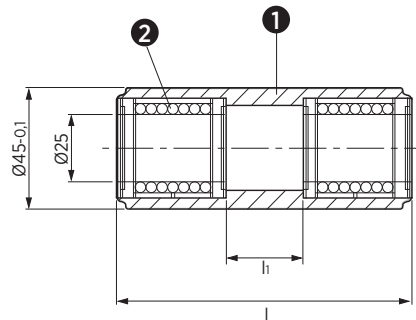

UCHWYTY MOCUJĄCE

COUPLING CLAMPS

M319-01

Materiał / Material

1. CK45
2. M12x70 DIN 931 (8.8)

Jak zamówić / How to order

Symbol: M319-01-100080

Inne wymiary na żądanie
Other dimensions on demand

Symbol
M319-01-100080

TULEJE

SLEEVE

M319-01

Materiał / Material

1. CK45
2. STAR 0658-225-40

Jak zamówić / How to order

Symbol: M319-01-045200

Inne wymiary na żądanie
Other dimensions on demand

Symbol	l	l1
M319-01-045112	112	40
M319-01-045200	200	120

Elementy transportowe, mocujące i złączne