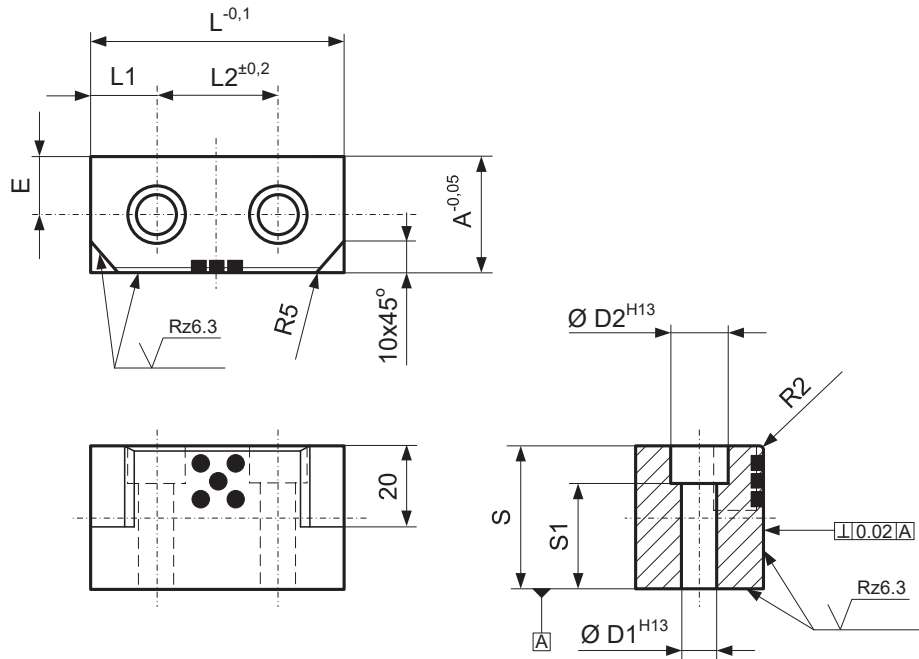

### Jak zamówić / How to order

Symbol: **PG00.025060**

Śruby V8 / V12 str. J144  
Screws V8 / V12 page J144

Inne wymiary na żądanie  
Other dimensions on demand

Symbol	A	L	S	L1	L2	E	S1	Ø D1	Ø D2	Śruba Screw
PG00.025060	25	60	30	15	30	11	18	11	17,5	2xM10
PG00.032060	32	60	38	15	30	16	23	13	20	2xM12
PG00.032080	32	80	38	20	40	16	23	13	20	2xM12