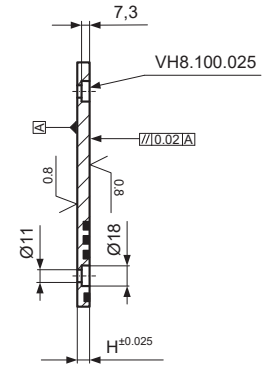

PŁYTKI PROWADZĄCE SAMOSMARUJĄCE

SELF-LUBRICATING WEAR PLATES

PG05

Materiał / Material

BRAZ + GRAFIT
BRONZE + GRAPHITE
HB > 190

Jak zamówić / How to order

Symbol: PG05.075100

Śruby VH8 / VH12 str. J145
Screws VH8 / VH12 page J145

Inne wymiary na żądanie
Other dimensions on demand

Symbol	A1	A2	A3	L1	L2	L3	H	FORMA FORM
PG05.028075	28	-	-	75	15	45	10	A
PG05.028100		-	-	100	25	50	10	A
PG05.028125		-	-	125	25	75	10	A
PG05.028150		-	-	150	25	100	10	A
PG05.038075	38	-	-	75	15	45	10	A
PG05.038100		-	-	100	25	50	10	A
PG05.038125		-	-	125	25	75	10	A
PG05.038150		-	-	150	25	100	10	A
PG05.048075	48	-	-	75	15	45	10	A
PG05.048100		-	-	100	25	50	10	A
PG05.048125		-	-	125	25	75	10	A
PG05.048150		-	-	150	25	100	10	A
PG05.048200		-	-	200	50	100	10	A
PG05.048200.1	-	-	200	25	150	10	A	
PG05.058075	58	-	-	75	15	45	10	A
PG05.058100		-	-	100	25	50	10	A
PG05.058125		-	-	125	25	75	10	A
PG05.058150		-	-	150	25	100	10	A
PG05.058200	-	-	200	50	100	10	A	
PG05.075075	75	-	-	75	15	45	10	A
PG05.075100		-	-	100	25	50	10	A
PG05.075125		-	-	125	25	75	10	A
PG05.075150		-	-	150	25	100	10	A
PG05.075200		-	-	200	25	75	10	C
PG05.075200.1	-	-	200	25	150	10	A	
PG05.100100	100	25	50	100	25	50	10	B
PG05.100125		25	50	125	25	75	10	B
PG05.100150		25	50	150	25	100	10	B
PG05.100200		25	50	200	25	150	10	B
PG05.100250	-	25	50	250	25	200	10	B
PG05.125150	125	37,5	50	150	25	100	10	B
PG05.125200		37,5	50	200	25	150	10	B
PG05.125250		37,5	50	250	25	200	10	B
PG05.150150	150	25	100	150	25	100	10	B
PG05.150200		25	100	200	25	150	10	B