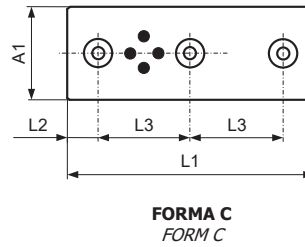

PŁYTKI PROWADZĄCE SAMOSMARUJĄCE

SELF-LUBRICATING WEAR PLATES

PG05

Materiał / Material

BRAZ + GRAFIT
BRONZE + GRAPHITE
HB > 190

Jak zamówić / How to order

Symbol: PG05.075100

Śruby VH8 / VH12 str. J145
Screws VH8 / VH12 page J145

Inne wymiary na żądanie
Other dimensions on demand

Symbol	A1	A2	A3	L1	L2	L3	H	FORMA FORM
PG05.028075	28	-	-	75	15	45	10	A
PG05.028100		-	-	100	25	50	10	A
PG05.028125		-	-	125	25	75	10	A
PG05.028150		-	-	150	25	100	10	A
PG05.038075	38	-	-	75	15	45	10	A
PG05.038100		-	-	100	25	50	10	A
PG05.038125		-	-	125	25	75	10	A
PG05.038150		-	-	150	25	100	10	A
PG05.048075	48	-	-	75	15	45	10	A
PG05.048100		-	-	100	25	50	10	A
PG05.048125		-	-	125	25	75	10	A
PG05.048150		-	-	150	25	100	10	A
PG05.048200		-	-	200	50	100	10	A
PG05.048200.1	-	-	200	25	150	10	A	
PG05.058075	58	-	-	75	15	45	10	A
PG05.058100		-	-	100	25	50	10	A
PG05.058125		-	-	125	25	75	10	A
PG05.058150		-	-	150	25	100	10	A
PG05.058200	-	-	200	50	100	10	A	
PG05.075075	75	-	-	75	15	45	10	A
PG05.075100		-	-	100	25	50	10	A
PG05.075125		-	-	125	25	75	10	A
PG05.075150		-	-	150	25	100	10	A
PG05.075200		-	-	200	25	75	10	C
PG05.075200.1	-	-	200	25	150	10	A	
PG05.100100	100	25	50	100	25	50	10	B
PG05.100125		25	50	125	25	75	10	B
PG05.100150		25	50	150	25	100	10	B
PG05.100200		25	50	200	25	150	10	B
PG05.100250	-	25	50	250	25	200	10	B
PG05.125150	125	37,5	50	150	25	100	10	B
PG05.125200		37,5	50	200	25	150	10	B
PG05.125250		37,5	50	250	25	200	10	B
PG05.150150	150	25	100	150	25	100	10	B
PG05.150200		25	100	200	25	150	10	B