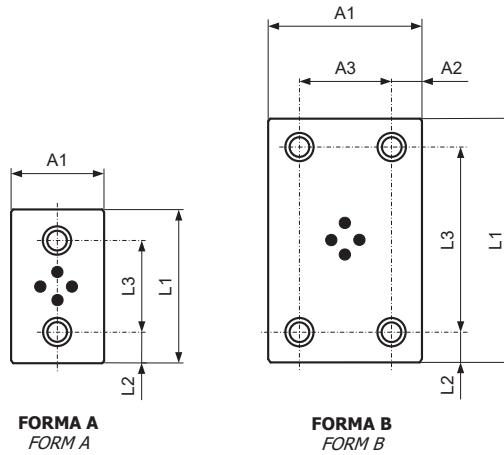

PŁYTKI PROWADZĄCE SAMOSMARUJĄCE

SELF-LUBRICATING WEAR PLATES

PG05

Materiał / Material

BRAZ + GRAFIT
BRONZE + GRAPHITE
HB > 190

Jak zamówić / How to order

Symbol: PG05.075100

Śruby VH8 / VH12 str. J145
Screws VH8 / VH12 page J145

Inne wymiary na żądanie
Other dimensions on demand

Symbol	A1	A2	A3	L1	L2	L3	H	FORMA FORM
PG05.028075	28	-	-	75	15	45	10	A
PG05.028100		-	-	100	25	50	10	A
PG05.028125		-	-	125	25	75	10	A
PG05.028150		-	-	150	25	100	10	A
PG05.038075	38	-	-	75	15	45	10	A
PG05.038100		-	-	100	25	50	10	A
PG05.038125		-	-	125	25	75	10	A
PG05.038150		-	-	150	25	100	10	A
PG05.048075	48	-	-	75	15	45	10	A
PG05.048100		-	-	100	25	50	10	A
PG05.048125		-	-	125	25	75	10	A
PG05.048150		-	-	150	25	100	10	A
PG05.048200		-	-	200	50	100	10	A
PG05.048200.1	-	-	200	25	150	10	A	
PG05.058075	58	-	-	75	15	45	10	A
PG05.058100		-	-	100	25	50	10	A
PG05.058125		-	-	125	25	75	10	A
PG05.058150		-	-	150	25	100	10	A
PG05.058200	-	-	200	50	100	10	A	
PG05.075075	75	-	-	75	15	45	10	A
PG05.075100		-	-	100	25	50	10	A
PG05.075125		-	-	125	25	75	10	A
PG05.075150		-	-	150	25	100	10	A
PG05.075200		-	-	200	25	75	10	C
PG05.075200.1	-	-	200	25	150	10	A	
PG05.100100	100	25	50	100	25	50	10	B
PG05.100125		25	50	125	25	75	10	B
PG05.100150		25	50	150	25	100	10	B
PG05.100200		25	50	200	25	150	10	B
PG05.100250	-	25	50	250	25	200	10	B
PG05.125150	125	37,5	50	150	25	100	10	B
PG05.125200		37,5	50	200	25	150	10	B
PG05.125250		37,5	50	250	25	200	10	B
PG05.150150	150	25	100	150	25	100	10	B
PG05.150200		25	100	200	25	150	10	B