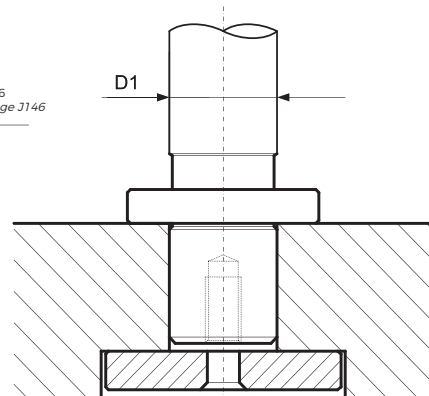

Jak zamówić / How to order

Symbol: CEAQ30250

Zaczepty str. H58
Retaining clamps page H58

Inne wymiary na żądanie
Other dimensions on demand

Elementy prowadzące do tłoczników

Symbol	D1	Symbol	D1	L1	L2	D3	M	R		
CEAQ15100	15	CEAQ16100	16	100	20	22	M8	16,5		
CEAQ15112		CEAQ16112		112						
CEAQ15125		CEAQ16125		125						
CEAQ15140		CEAQ16140		140						
CEAQ15160		CEAQ16160		160						
CEAQ15180		CEAQ16180		180						
CEAQ15200	CEAQ16200	200	23	25	M8	18				
CEAQ19100	CEAQ20100	100								
CEAQ19112	CEAQ20112	112								
CEAQ19125	CEAQ20125	125								
CEAQ19140	CEAQ20140	140								
CEAQ19160	CEAQ20160	160								
CEAQ19180	CEAQ20180	180	30	32	M8	21,5				
CEAQ19200	CEAQ20200	200								
CEAQ24100	CEAQ25100	100								
CEAQ24112	CEAQ25112	112								
CEAQ24125	CEAQ25125	125								
CEAQ24140	CEAQ25140	140								
CEAQ24160	CEAQ25160	160	37	40	M8	25,5				
CEAQ24180	CEAQ25180	180								
CEAQ24200	CEAQ25200	200								
CEAQ24224	CEAQ25224	224								
CEAQ24250	CEAQ25250	250								
CEAQ30112	CEAQ32112	112					37	50	M8	30,5
CEAQ30125	CEAQ32125	125								
CEAQ30140	CEAQ32140	140								
CEAQ30160	CEAQ32160	160								
CEAQ30180	CEAQ32180	180								
CEAQ30200	CEAQ32200	200								
CEAQ30224	CEAQ32224	224	40	50	M8	30,5				
CEAQ30250	CEAQ32250	250								
CEAQ30280	CEAQ32280	280								
CEAQ30315	CEAQ32315	315								
CEAQ38125	CEAQ40125	125					37	50	M8	30,5
CEAQ38140	CEAQ40140	140								
CEAQ38160	CEAQ40160	160								
CEAQ38180	CEAQ40180	180								
CEAQ38200	CEAQ40200	200								
CEAQ38224	CEAQ40224	224								
CEAQ38250	CEAQ40250	250	40	50	M8	30,5				
CEAQ38280	CEAQ40280	280								
CEAQ38315	CEAQ40315	315								
CEAQ38355	CEAQ40355	355								

PODKŁADKI POD SŁUP CEAQ

WASHERS FOR PILLARS CEAQ

RTI

Materiał / Material

1.1730

Jak zamówić / How to order

Symbol: RTI60

Symbol	D1	D	K	D2
RTI22	15-16	22	6	8,5
RTI25	19-20	25	6	8,5
RTI32	24-25	32	6	8,5
RTI40	30-32	40	6	8,5
RTI50	38-40	50	6	8,5
RTI60	48-50	60	6	8,5
RTI70	60-63	70	6	8,5
RTI93	80	93	12	12,5