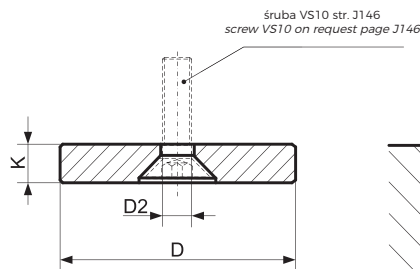

Jak zamówić / How to order

Symbol: CEAQ30250

Zaczepty str. H58
Retaining clamps page H58

Inne wymiary na żądanie
Other dimensions on demand

Elementy prowadzące do tłoczników

Symbol	D1	Symbol	D1	L1	L2	D3	M	R		
CEAQ15100	15	CEAQ16100	16	100	20	22	M8	16,5		
CEAQ15112		CEAQ16112		112						
CEAQ15125		CEAQ16125		125						
CEAQ15140		CEAQ16140		140						
CEAQ15160		CEAQ16160		160						
CEAQ15180		CEAQ16180		180						
CEAQ15200	CEAQ16200	200	23	25	M8	18				
CEAQ19100	CEAQ20100	100								
CEAQ19112	CEAQ20112	112								
CEAQ19125	CEAQ20125	125								
CEAQ19140	CEAQ20140	140								
CEAQ19160	CEAQ20160	160								
CEAQ19180	CEAQ20180	180	30	32	M8	21,5				
CEAQ19200	CEAQ20200	200								
CEAQ24100	CEAQ25100	100								
CEAQ24112	CEAQ25112	112								
CEAQ24125	CEAQ25125	125								
CEAQ24140	CEAQ25140	140								
CEAQ24160	CEAQ25160	160	37	40	M8	25,5				
CEAQ24180	CEAQ25180	180								
CEAQ24200	CEAQ25200	200								
CEAQ24224	CEAQ25224	224								
CEAQ24250	CEAQ25250	250								
CEAQ30112	CEAQ32112	112					37	50	M8	30,5
CEAQ30125	CEAQ32125	125								
CEAQ30140	CEAQ32140	140								
CEAQ30160	CEAQ32160	160								
CEAQ30180	CEAQ32180	180								
CEAQ30200	CEAQ32200	200								
CEAQ30224	CEAQ32224	224	40	50	M8	30,5				
CEAQ30250	CEAQ32250	250								
CEAQ30280	CEAQ32280	280								
CEAQ30315	CEAQ32315	315								
CEAQ38125	CEAQ40125	125					37	50	M8	30,5
CEAQ38140	CEAQ40140	140								
CEAQ38160	CEAQ40160	160								
CEAQ38180	CEAQ40180	180								
CEAQ38200	CEAQ40200	200								
CEAQ38224	CEAQ40224	224								
CEAQ38250	CEAQ40250	250	40	50	M8	30,5				
CEAQ38280	CEAQ40280	280								
CEAQ38315	CEAQ40315	315								
CEAQ38355	CEAQ40355	355								

PODKŁADKI POD SŁUP CEAQ

WASHERS FOR PILLARS CEAQ

RTI

Materiał / Material

1.1730

Jak zamówić / How to order

Symbol: RTI60

Symbol	D1	D	K	D2
RTI22	15-16	22	6	8,5
RTI25	19-20	25	6	8,5
RTI32	24-25	32	6	8,5
RTI40	30-32	40	6	8,5
RTI50	38-40	50	6	8,5
RTI60	48-50	60	6	8,5
RTI70	60-63	70	6	8,5
RTI93	80	93	12	12,5