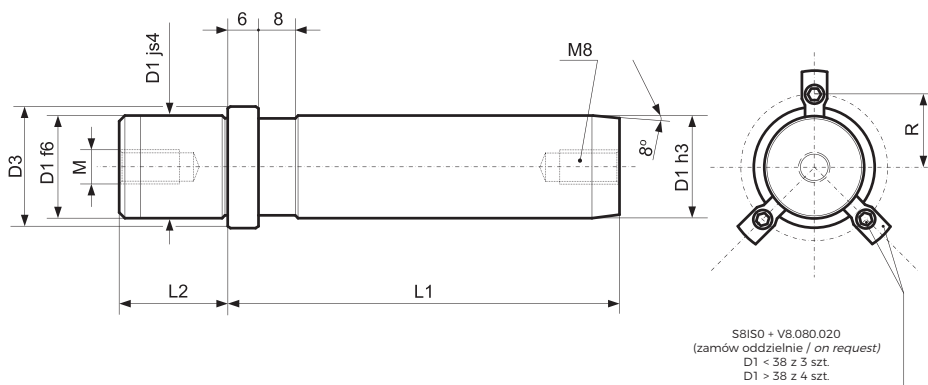

SŁUPY PROWADZĄCE

DEMOUNTABLE GUIDE PILLARS

DIN 9825 / ISO 9182-5

CEAQ

Materiał / Material

STAL / STEEL

Twardość / Hardness

60 ± 63 HRC

Jak zamówić / How to order

Symbol: CEAQ30250

Zaczepty str. H58
Retaining clamps page H58

Inne wymiary na żądanie
Other dimensions on demand

Elementy prowadzące do tłoczników

Symbol	D1	Symbol	D1	L1	L2	D3	M	R		
CEAQ15100	15	CEAQ16100	16	100	20	22	M8	16,5		
CEAQ15112		CEAQ16112		112						
CEAQ15125		CEAQ16125		125						
CEAQ15140		CEAQ16140		140						
CEAQ15160		CEAQ16160		160						
CEAQ15180		CEAQ16180		180						
CEAQ15200	CEAQ16200	200	23	25	M8	18				
CEAQ19100	CEAQ20100	100								
CEAQ19112	CEAQ20112	112								
CEAQ19125	CEAQ20125	125								
CEAQ19140	CEAQ20140	140								
CEAQ19160	CEAQ20160	160								
CEAQ19180	CEAQ20180	180	30	32	M8	21,5				
CEAQ19200	CEAQ20200	200								
CEAQ24100	CEAQ25100	100								
CEAQ24112	CEAQ25112	112								
CEAQ24125	CEAQ25125	125								
CEAQ24140	CEAQ25140	140								
CEAQ24160	CEAQ25160	160	37	40	M8	25,5				
CEAQ24180	CEAQ25180	180								
CEAQ24200	CEAQ25200	200								
CEAQ24224	CEAQ25224	224								
CEAQ24250	CEAQ25250	250								
CEAQ30112	CEAQ32112	112					37	50	M8	30,5
CEAQ30125	CEAQ32125	125								
CEAQ30140	CEAQ32140	140								
CEAQ30160	CEAQ32160	160								
CEAQ30180	CEAQ32180	180								
CEAQ30200	CEAQ32200	200								
CEAQ30224	CEAQ32224	224	40	50	M8	30,5				
CEAQ30250	CEAQ32250	250								
CEAQ30280	CEAQ32280	280								
CEAQ30315	CEAQ32315	315								
CEAQ38125	CEAQ40125	125					37	50	M8	30,5
CEAQ38140	CEAQ40140	140								
CEAQ38160	CEAQ40160	160								
CEAQ38180	CEAQ40180	180								
CEAQ38200	CEAQ40200	200								
CEAQ38224	CEAQ40224	224								
CEAQ38250	CEAQ40250	250	40	50	M8	30,5				
CEAQ38280	CEAQ40280	280								
CEAQ38315	CEAQ40315	315								
CEAQ38355	CEAQ40355	355								