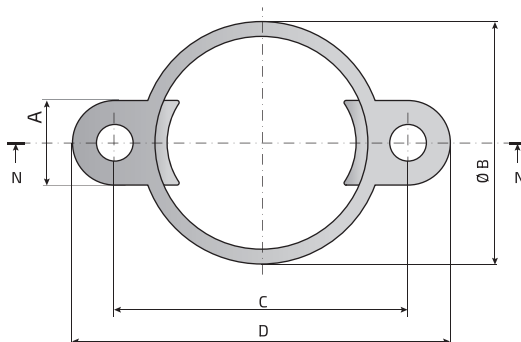

## Zaczepty mocujące / Fixing foot brackets

Model Model	Zgodne ze Standardami Reference to Standards	Dla modeli... For models...	A mm	Ø B mm	C mm	D mm	E mm	F mm	Ø G mm
STA 38	-	AGS500, IGS250, TGS1000	20	48	56.6	76.6	7	2.5	7
STA 45	-	AGS750, IGS500, LGS500	25	56	70.7	95.7	7	2.5	9
STA 50	-	AGS1000, IGS750, TGS2000	30	61	80	110	14.2	2.5	13
STA 63	-	AGS1500, TGS3000	30	73	92	122	14.2	2.5	13
STA 75	-	AGS2400, IGS1500, TGS5000	30	86	104	134	14.2	2.5	13
STA 95	-	AGS4200, IGS3000, TGS8000	40	106	130	170	14.2	2.5	17
STA 120	-	AGS6600, IGS5000, TGS12000	50	131	155	205	14.2	2.5	17
STA 150	-	AGS9500, IGS7500	50	170	195	245	14.2	2.5	21