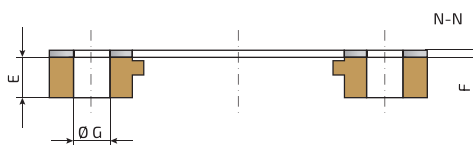

## Zaczepty mocujące / Fixing foot brackets

Model Model	Zgodne ze Standardami Reference to Standards	Dla modeli... For models...	A mm	Ø B mm	C mm	D mm	E mm	F mm	Ø G mm
STA 38	-	AGS500, IGS250, TGS1000	20	48	56.6	76.6	7	2.5	7
STA 45	-	AGS750, IGS500, LGS500	25	56	70.7	95.7	7	2.5	9
STA 50	-	AGS1000, IGS750, TGS2000	30	61	80	110	14.2	2.5	13
STA 63	-	AGS1500, TGS3000	30	73	92	122	14.2	2.5	13
STA 75	-	AGS2400, IGS1500, TGS5000	30	86	104	134	14.2	2.5	13
STA 95	-	AGS4200, IGS3000, TGS8000	40	106	130	170	14.2	2.5	17
STA 120	-	AGS6600, IGS5000, TGS12000	50	131	155	205	14.2	2.5	17
STA 150	-	AGS9500, IGS7500	50	170	195	245	14.2	2.5	21