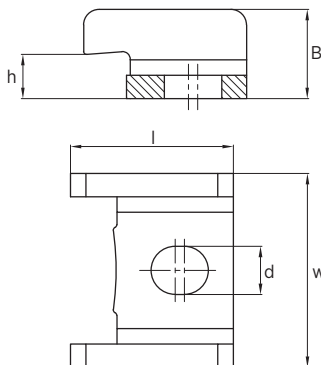

# A101-05

Materiał / Material

CK45

Jak zamówić / How to order

Symbol: A101-05-189-246

Śruby do zaczepek str. J144  
Screws for clamps page J144

Symbol	w	h	l	Śruba Screw
A101-05-189-246	18,9	13	24,6	M8x20
A101-05-235-279	23,5	15,5	27,9	M10x20

# A101-06

Materiał / Material

S235JRH

Jak zamówić / How to order

Symbol: A101-06-040032

Śruby do zaczepek str. J144  
Screws for clamps page J144

Symbol	w	l	d	B	h	Rozmiar tulei Bush size	Śruba Screw
A101-06-025021	25	21	6,2	11,5	5,7	Ø25 - Ø50	M6x15
A101-06-040032	40	32	10,2	19	9,3	Ø63 - Ø160	M10x20

# A101-09

Materiał / Material

CK45

Jak zamówić / How to order

Symbol: A101-09-040-018

Śruby do zaczepek str. J144  
Screws for clamps page J144

Symbol	w	h	w1	w2	h1 +0,15 / +0,05	d1	d2	t
A101-09-040-018	18	12	3	9,5	8	6,6	11	6,8
A101-09-050-022	22	16	4	12	10	9	15	9
A101-09-063-026	26	20	5	15	12	11	18	11
A101-09-080-026	26	25	5	15	16	11	18	11
A101-09-100-026	26	32	5	15	20	11	18	11