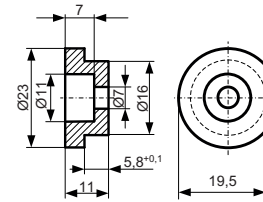

Materiał / Material

1.7131

Jak zamówić / How to order

Symbol: S8P ISO

Śruby do zaczepek str. J144
Screws for clamps page J144

S23 ISO

S70

Zaczepek standard włoski
Clamps italian standard