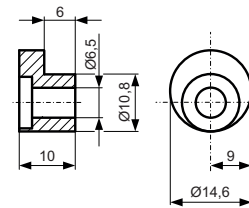

Materiał / Material

1.7131

Jak zamówić / How to order

Symbol: S8P ISO

Śruby do zaczepek str. J144
Screws for clamps page J144

S70

Zaczepek standard włoski
Clamps italian standard