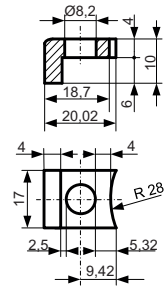

**S20**

**S23 ISO**

**S23 ISO**

**S32**

**S32P**

**S70**

**Zaczepek standard włoski**  
Clamps italian standard

**S6**

# A101-05

Materiał / Material

CK45

Jak zamówić / How to order

Symbol: A101-05-189-246

Śruby do zaczepek str. J144  
Screws for clamps page J144

Symbol	w	h	l	Śruba Screw
A101-05-189-246	18,9	13	24,6	M8x20
A101-05-235-279	23,5	15,5	27,9	M10x20

# A101-06

Materiał / Material

S235JRH

Jak zamówić / How to order

Symbol: A101-06-040032

Śruby do zaczepek str. J144  
Screws for clamps page J144

Symbol	w	l	d	B	h	Rozmiar tulei Bush size	Śruba Screw
A101-06-025021	25	21	6,2	11,5	5,7	Ø25 - Ø50	M6x15
A101-06-040032	40	32	10,2	19	9,3	Ø63 - Ø160	M10x20

# A101-09

Materiał / Material

CK45

Jak zamówić / How to order

Symbol: A101-09-040-018

Śruby do zaczepek str. J144  
Screws for clamps page J144

Symbol	w	h	w1	w2	h1 +0,15 / +0,05	d1	d2	t
A101-09-040-018	18	12	3	9,5	8	6,6	11	6,8
A101-09-050-022	22	16	4	12	10	9	15	9
A101-09-063-026	26	20	5	15	12	11	18	11
A101-09-080-026	26	25	5	15	16	11	18	11
A101-09-100-026	26	32	5	15	20	11	18	11