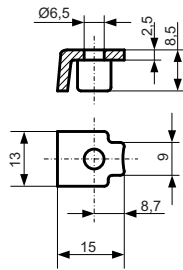

Materiał / Material

1.7131

Jak zamówić / How to order

Symbol: S8P ISO

Śruby do zaczepek str. J144
Screws for clamps page J144

S6 ISO

S70

Zaczepek standard włoski
Clamps italian standard