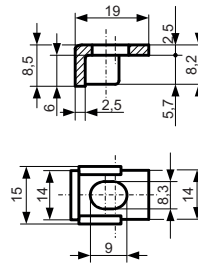

Materiał / Material

1.7131

Jak zamówić / How to order

Symbol: S8P ISO

Śruby do zaczepek str. J144
Screws for clamps page J144

S8 ISO

S70

Zaczepek standard włoski
Clamps italian standard