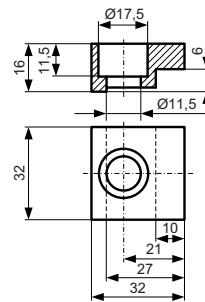

Materiał / Material

1.7131

Jak zamówić / How to order

Symbol: S8P ISO

Śruby do zaczepek str. J144
Screws for clamps page J144

S32P

S70

Zaczepek standard włoski
Clamps italian standard