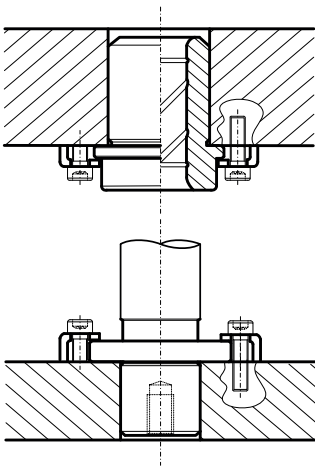

Materiał / Material

1.7131

Jak zamówić / How to order

Symbol: S8P ISO

Śruby do zaczepek str. J144
Screws for clamps page J144