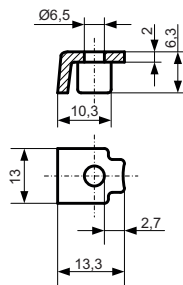

**S20**

**S23 ISO**

**S23 ISO**

**S32**

**S32P**

**S70**

**Zaczepek standard włoski**  
Clamps italian standard

**S6**

# A101-05

Materiał / Material

CK45

Jak zamówić / How to order

Symbol: A101-05-189-246

Śruby do zaczepek str. J144  
Screws for clamps page J144

Symbol	w	h	l	Śruba Screw
A101-05-189-246	18,9	13	24,6	M8x20
A101-05-235-279	23,5	15,5	27,9	M10x20

# A101-06

Materiał / Material

S235JRH

Jak zamówić / How to order

Symbol: A101-06-040032

Śruby do zaczepek str. J144  
Screws for clamps page J144

Symbol	w	l	d	B	h	Rozmiar tulei Bush size	Śruba Screw
A101-06-025021	25	21	6,2	11,5	5,7	Ø25 - Ø50	M6x15
A101-06-040032	40	32	10,2	19	9,3	Ø63 - Ø160	M10x20

# A101-09

Materiał / Material

CK45

Jak zamówić / How to order

Symbol: A101-09-040-018

Śruby do zaczepek str. J144  
Screws for clamps page J144

Symbol	w	h	w1	w2	h1 +0,15 / +0,05	d1	d2	t
A101-09-040-018	18	12	3	9,5	8	6,6	11	6,8
A101-09-050-022	22	16	4	12	10	9	15	9
A101-09-063-026	26	20	5	15	12	11	18	11
A101-09-080-026	26	25	5	15	16	11	18	11
A101-09-100-026	26	32	5	15	20	11	18	11