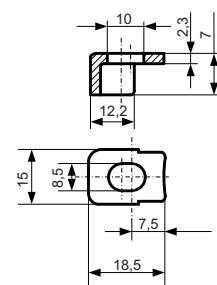

Materiał / Material

1.7131

Jak zamówić / How to order

Symbol: S8P ISO

Śruby do zaczepek str. J144
Screws for clamps page J144

S70

Zaczepek standard włoski
Clamps italian standard

SA8