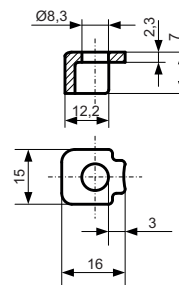

Materiał / Material

1.7131

Jak zamówić / How to order

Symbol: S8P ISO

Śruby do zaczepek str. J144
Screws for clamps page J144

S70

Zaczepek standard włoski
Clamps italian standard

S8