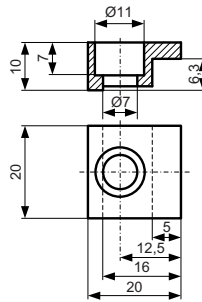

**S20**

**S23 ISO**

**S23 ISO**

**S32**

**S32P**

**S70**

**Zaczepek standard włoski**  
Clamps italian standard

**S6**

# A101-05

Materiał / Material

CK45

Jak zamówić / How to order

Symbol: A101-05-189-246

Śruby do zaczepek str. J144  
Screws for clamps page J144

Symbol	w	h	l	Śruba Screw
A101-05-189-246	18,9	13	24,6	M8x20
A101-05-235-279	23,5	15,5	27,9	M10x20

# A101-06

Materiał / Material

S235JRH

Jak zamówić / How to order

Symbol: A101-06-040032

Śruby do zaczepek str. J144  
Screws for clamps page J144

Symbol	w	l	d	B	h	Rozmiar tulei Bush size	Śruba Screw
A101-06-025021	25	21	6,2	11,5	5,7	Ø25 - Ø50	M6x15
A101-06-040032	40	32	10,2	19	9,3	Ø63 - Ø160	M10x20

# A101-09

Materiał / Material

CK45

Jak zamówić / How to order

Symbol: A101-09-040-018

Śruby do zaczepek str. J144  
Screws for clamps page J144

Symbol	w	h	w1	w2	h1 +0,15 / +0,05	d1	d2	t
A101-09-040-018	18	12	3	9,5	8	6,6	11	6,8
A101-09-050-022	22	16	4	12	10	9	15	9
A101-09-063-026	26	20	5	15	12	11	18	11
A101-09-080-026	26	25	5	15	16	11	18	11
A101-09-100-026	26	32	5	15	20	11	18	11