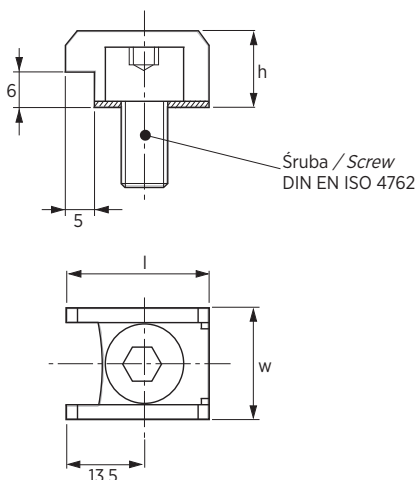

# A101-05

Materiał / Material

CK45

Jak zamówić / How to order

Symbol: A101-05-189-246

Śruby do zaczepek str. J144  
Screws for clamps page J144

Symbol	w	h	l	Śruba Screw
A101-05-189-246	18,9	13	24,6	M8x20
A101-05-235-279	23,5	15,5	27,9	M10x20

# A101-06

Materiał / Material

S235JRH

Jak zamówić / How to order

Symbol: A101-06-040032

Śruby do zaczepek str. J144  
Screws for clamps page J144

Symbol	w	l	d	B	h	Rozmiar tulei Bush size	Śruba Screw
A101-06-025021	25	21	6,2	11,5	5,7	Ø25 - Ø50	M6x15
A101-06-040032	40	32	10,2	19	9,3	Ø63 - Ø160	M10x20

# A101-09

Materiał / Material

CK45

Jak zamówić / How to order

Symbol: A101-09-040-018

Śruby do zaczepek str. J144  
Screws for clamps page J144

Symbol	w	h	w1	w2	h1 +0,15 / +0,05	d1	d2	t
A101-09-040-018	18	12	3	9,5	8	6,6	11	6,8
A101-09-050-022	22	16	4	12	10	9	15	9
A101-09-063-026	26	20	5	15	12	11	18	11
A101-09-080-026	26	25	5	15	16	11	18	11
A101-09-100-026	26	32	5	15	20	11	18	11