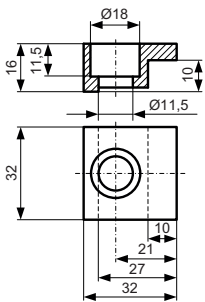

Materiał / Material

1.7131

Jak zamówić / How to order

Symbol: S8P ISO

Śruby do zaczepek str. J144
Screws for clamps page J144

S32

S70

Zaczepek standard włoski
Clamps italian standard