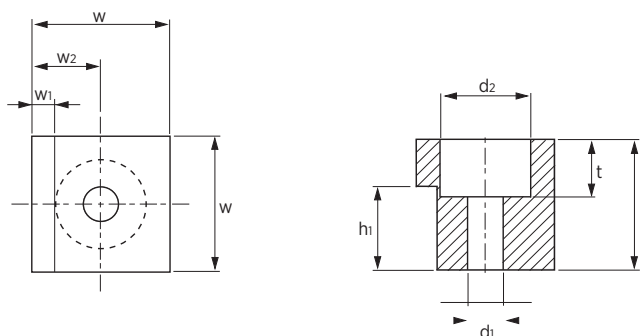

# A101-09

Materiał / Material

CK45

Jak zamówić / How to order

Symbol: A101-09-040-018

Śruby do zaczepek str. J144  
Screws for clamps page J144

Symbol	w	h	w1	w2	h1 +0,15 / +0,05	d1	d2	t
A101-09-040-018	18	12	3	9,5	8	6,6	11	6,8
A101-09-050-022	22	16	4	12	10	9	15	9
A101-09-063-026	26	20	5	15	12	11	18	11
A101-09-080-026	26	25	5	15	16	11	18	11
A101-09-100-026	26	32	5	15	20	11	18	11