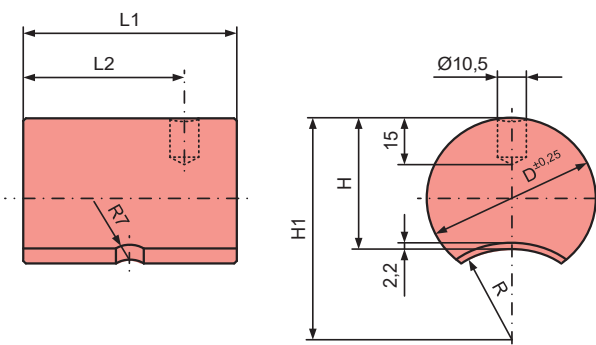

ZRYWACZE STOŻKOWE ODBIJACZE

CONE-SHAPED PUSH-RODS

SHOCK ABSORBERS

SYMBOL CODE	D mm	H mm	h mm
U92.PU.060.10	6	10	8
U92.PU.100.15	10,3	15	13
U92.PU.160.25	16,4	25	21
U92.PU.240.25	24,7	25	20
U92.PU.400.40	40,8	40	35

SYMBOL CODE	A mm	B mm
U92.C0488	25	45
U92.C0489	32	50
U92.C0490	40	60
U92.C0491	50	70
U92.C0492	63	80
U92.C0493	80	90

ODBIJACZE

SHOCK ABSORBERS

SYMBOL CODE	D mm	H mm	H1 mm	L1 mm	L2 mm	R mm
U92.C0992	40	32	50	60	45	18
U92.C0993	50	40	63	80	60	23
U92.C0994	63	51	86	80	60	35