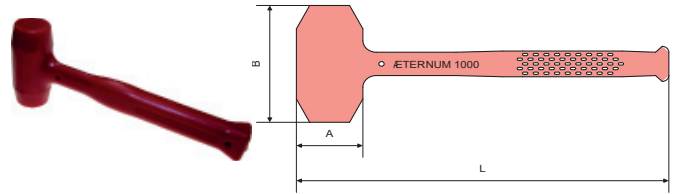

ZRYWACZE

PUSH-RODS

SYMBOL CODE	D mm	H mm
U92.PU.020.15	2	15
U92.PU.030.15	3	15
U92.PU.045.15	4,5	15
U92.PU.060.20	6	20

MŁOTKI

MALLETS

SYMBOL CODE	Waga / weight g	A mm	B mm	L mm
U92.MZ.0600	600	50	100	270
U92.MZ.1000	1000	60	115	300
U92.MZ.1500	1500	65	130	350

ZRYWACZE STOŻKOWE ODBIJACZE

CONE-SHAPED PUSH-RODS

SHOCK ABSORBERS

SYMBOL CODE	D mm	H mm	h mm
U92.PU.060.10	6	10	8
U92.PU.100.15	10,3	15	13
U92.PU.160.25	16,4	25	21
U92.PU.240.25	24,7	25	20
U92.PU.400.40	40,8	40	35

SYMBOL CODE	A mm	B mm
U92.C0488	25	45
U92.C0489	32	50
U92.C0490	40	60
U92.C0491	50	70
U92.C0492	63	80
U92.C0493	80	90

ODBIJACZE

SHOCK ABSORBERS

SYMBOL CODE	D mm	H mm	H1 mm	L1 mm	L2 mm	R mm
U92.C0992	40	32	50	60	45	18
U92.C0993	50	40	63	80	60	23
U92.C0994	63	51	86	80	60	35