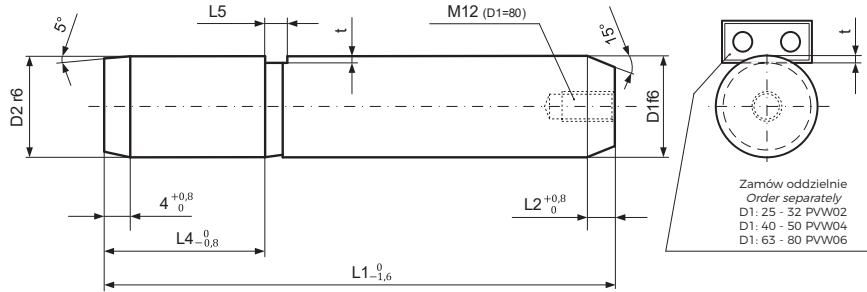

SŁUPY PROWADZĄCE Z PŁYTKĄ

GUIDE PILLARS WITH MILLING

VW 39D969

Materiał / Material

STAL / STEEL

Twardość / Hardness

60 ± 64 HRC

Jak zamówić / How to order

Symbol: **VW32160**

Inne wymiary na życzenie
Other dimensions on demand

Symbol	D1	L1	D2	L2	L4	L5	t	Zaczepek / Clamp
VW25125	25	125	25	8	40	7	3	PVW02
VW25140		140						
VW25160		160						
VW25180		180						
VW25200		200						
VW25224		224						
VW32125	32	125	32	8	45	7	3	PVW02
VW32140		140						
VW32160		160						
VW32180		180						
VW32200		200						
VW32224		224						
VW32250	250							
VW40140	40	140	40	8	56	10	4	PVW04
VW40160		160						
VW40180		180						
VW40200		200						
VW40224		224						
VW40250		250						
VW40280	280							

Symbol	D1	L1	D2	L2	L4	L5	t	Zaczepek / Clamp
VW50160	50	160	50	10	70	10	5	PVW04
VW50180		180						
VW50200		200						
VW50224		224						
VW50250		250						
VW50280		280						
VW50315	315							
VW50355	355							
VW63180	63	180	63	10	80	12	6.5	PVW06
VW63200		200						
VW63224		224						
VW63250		250						
VW63280		280						
VW63315		315						
VW63355	355							
VW63400	400							
VW80224	80	224	80	10	100	12	8	PVW06
VW80250		250						
VW80280		280						
VW80315		315						
VW80355		355						
VW80400		400						
VW80450	450							
VW80500	500							

ZACZEPY DLA SŁUPÓW VW

LOCATING PLATE FOR PILLARS VW