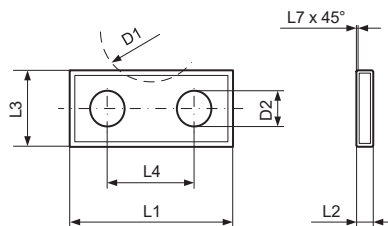

VW 39D856

Materiał / Material

1.1730

Jak zamówić / How to order

Symbol: **PVW04**

Symbol	D1	D2	L1	L2	L3	L4	L7
PVW02	25-32	9	40	5	20	20	1
PVW04	40-50	11	48	8	25	24	2
PVW06	63-80	14	60	10	34	30	2